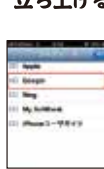

旭川まちなかWi-Fi
トップページにアクセス

アンケート
記入・送信

景品
引き換え所で
袋菓子と交換
抽選券発行

抽選結果
発表
発表日時
平成27年
1月6日

当選した方は
景品引き
換え所で
景品と交換

Wi-Fi 登録方法

①Wi-FiをON

②SSIDを選択

③ブラウザを立ち上げる

④登録

⑤仮登録完了

⑦本登録メール

①設定

⑧旭川まちなかWi-Fi
トップページから
アンケート画面へ

景品引き換え所/旭川まちなか交流館(5条通7丁目 旭川フードテラス2階) 景品交換期限/平成27年1月25日まで 交換時間/10:00~18:00

全てフリー! Wi-Fiスポットはこちら!

Wi-Fiスポットは
全部で10箇所!
さっそく向いて
アクセスするのだ!